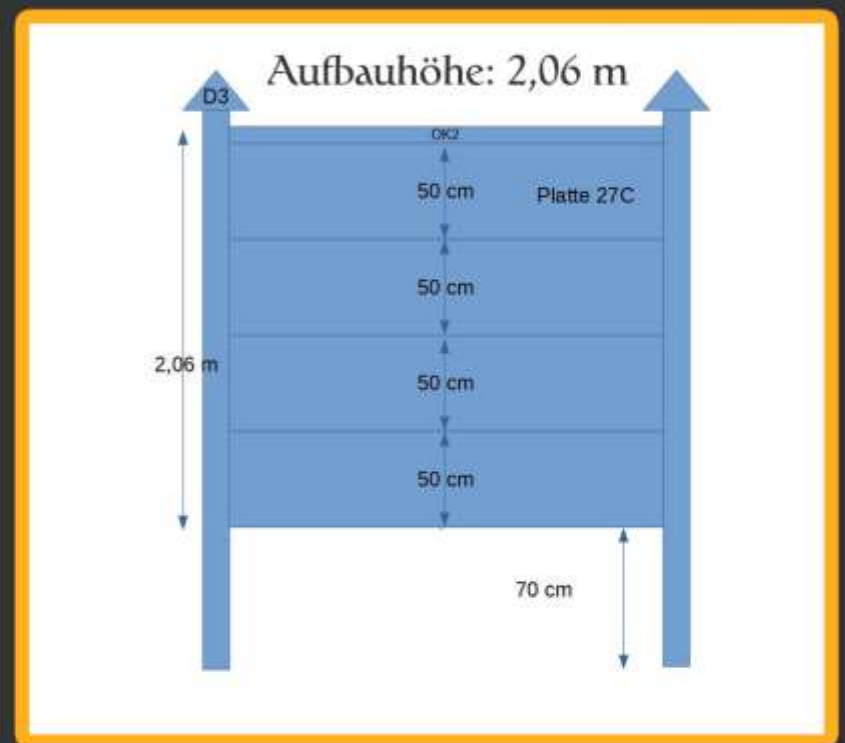

Präzision

Jedes Betonelement ist mit angemessener Präzision gefertigt. Wir fertigen nicht in Massenproduktion, bei der das Produktion qualitätsmäßig einbüßt. Wir setzen auf eine individuelle Herangehensweise, was Ihnen die Garantie bietet, dass Sie mit dem Ergebnis unserer Arbeit zufrieden sind! Wir basieren auf unsere Kenntnisse und Erfahrungen, auf die wir stolz sind!