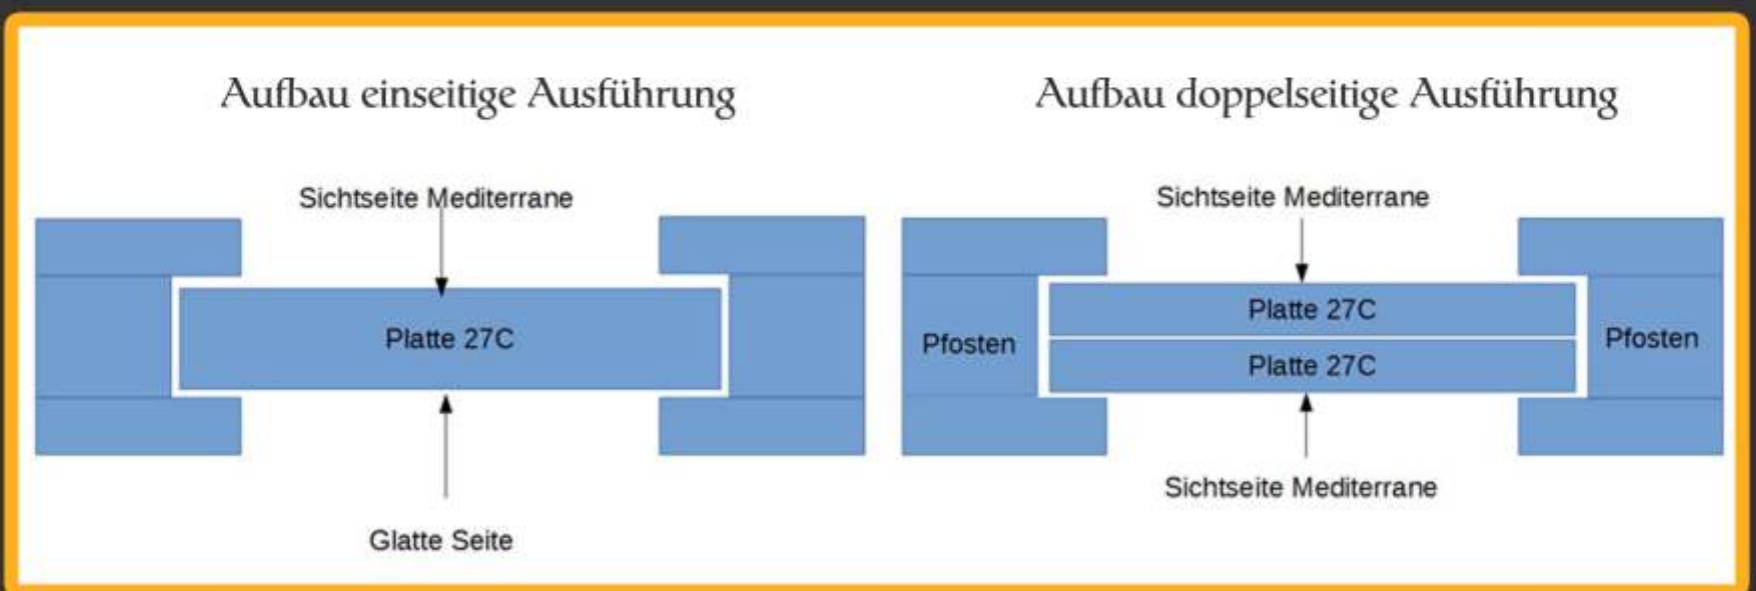

Präzision

Jedes Betonelement ist mit angemessener Präzision gefertigt. Wir fertigen nicht in Massenproduktion, bei der das Produktion qualitätsmäßig einbüßt. Wir setzen auf eine individuelle Herangehensweise, was Ihnen die Garantie bietet, dass Sie mit dem Ergebnis unserer Arbeit zufrieden sind! Wir basieren auf unsere Kenntnisse und Erfahrungen, auf die wir stolz sind!