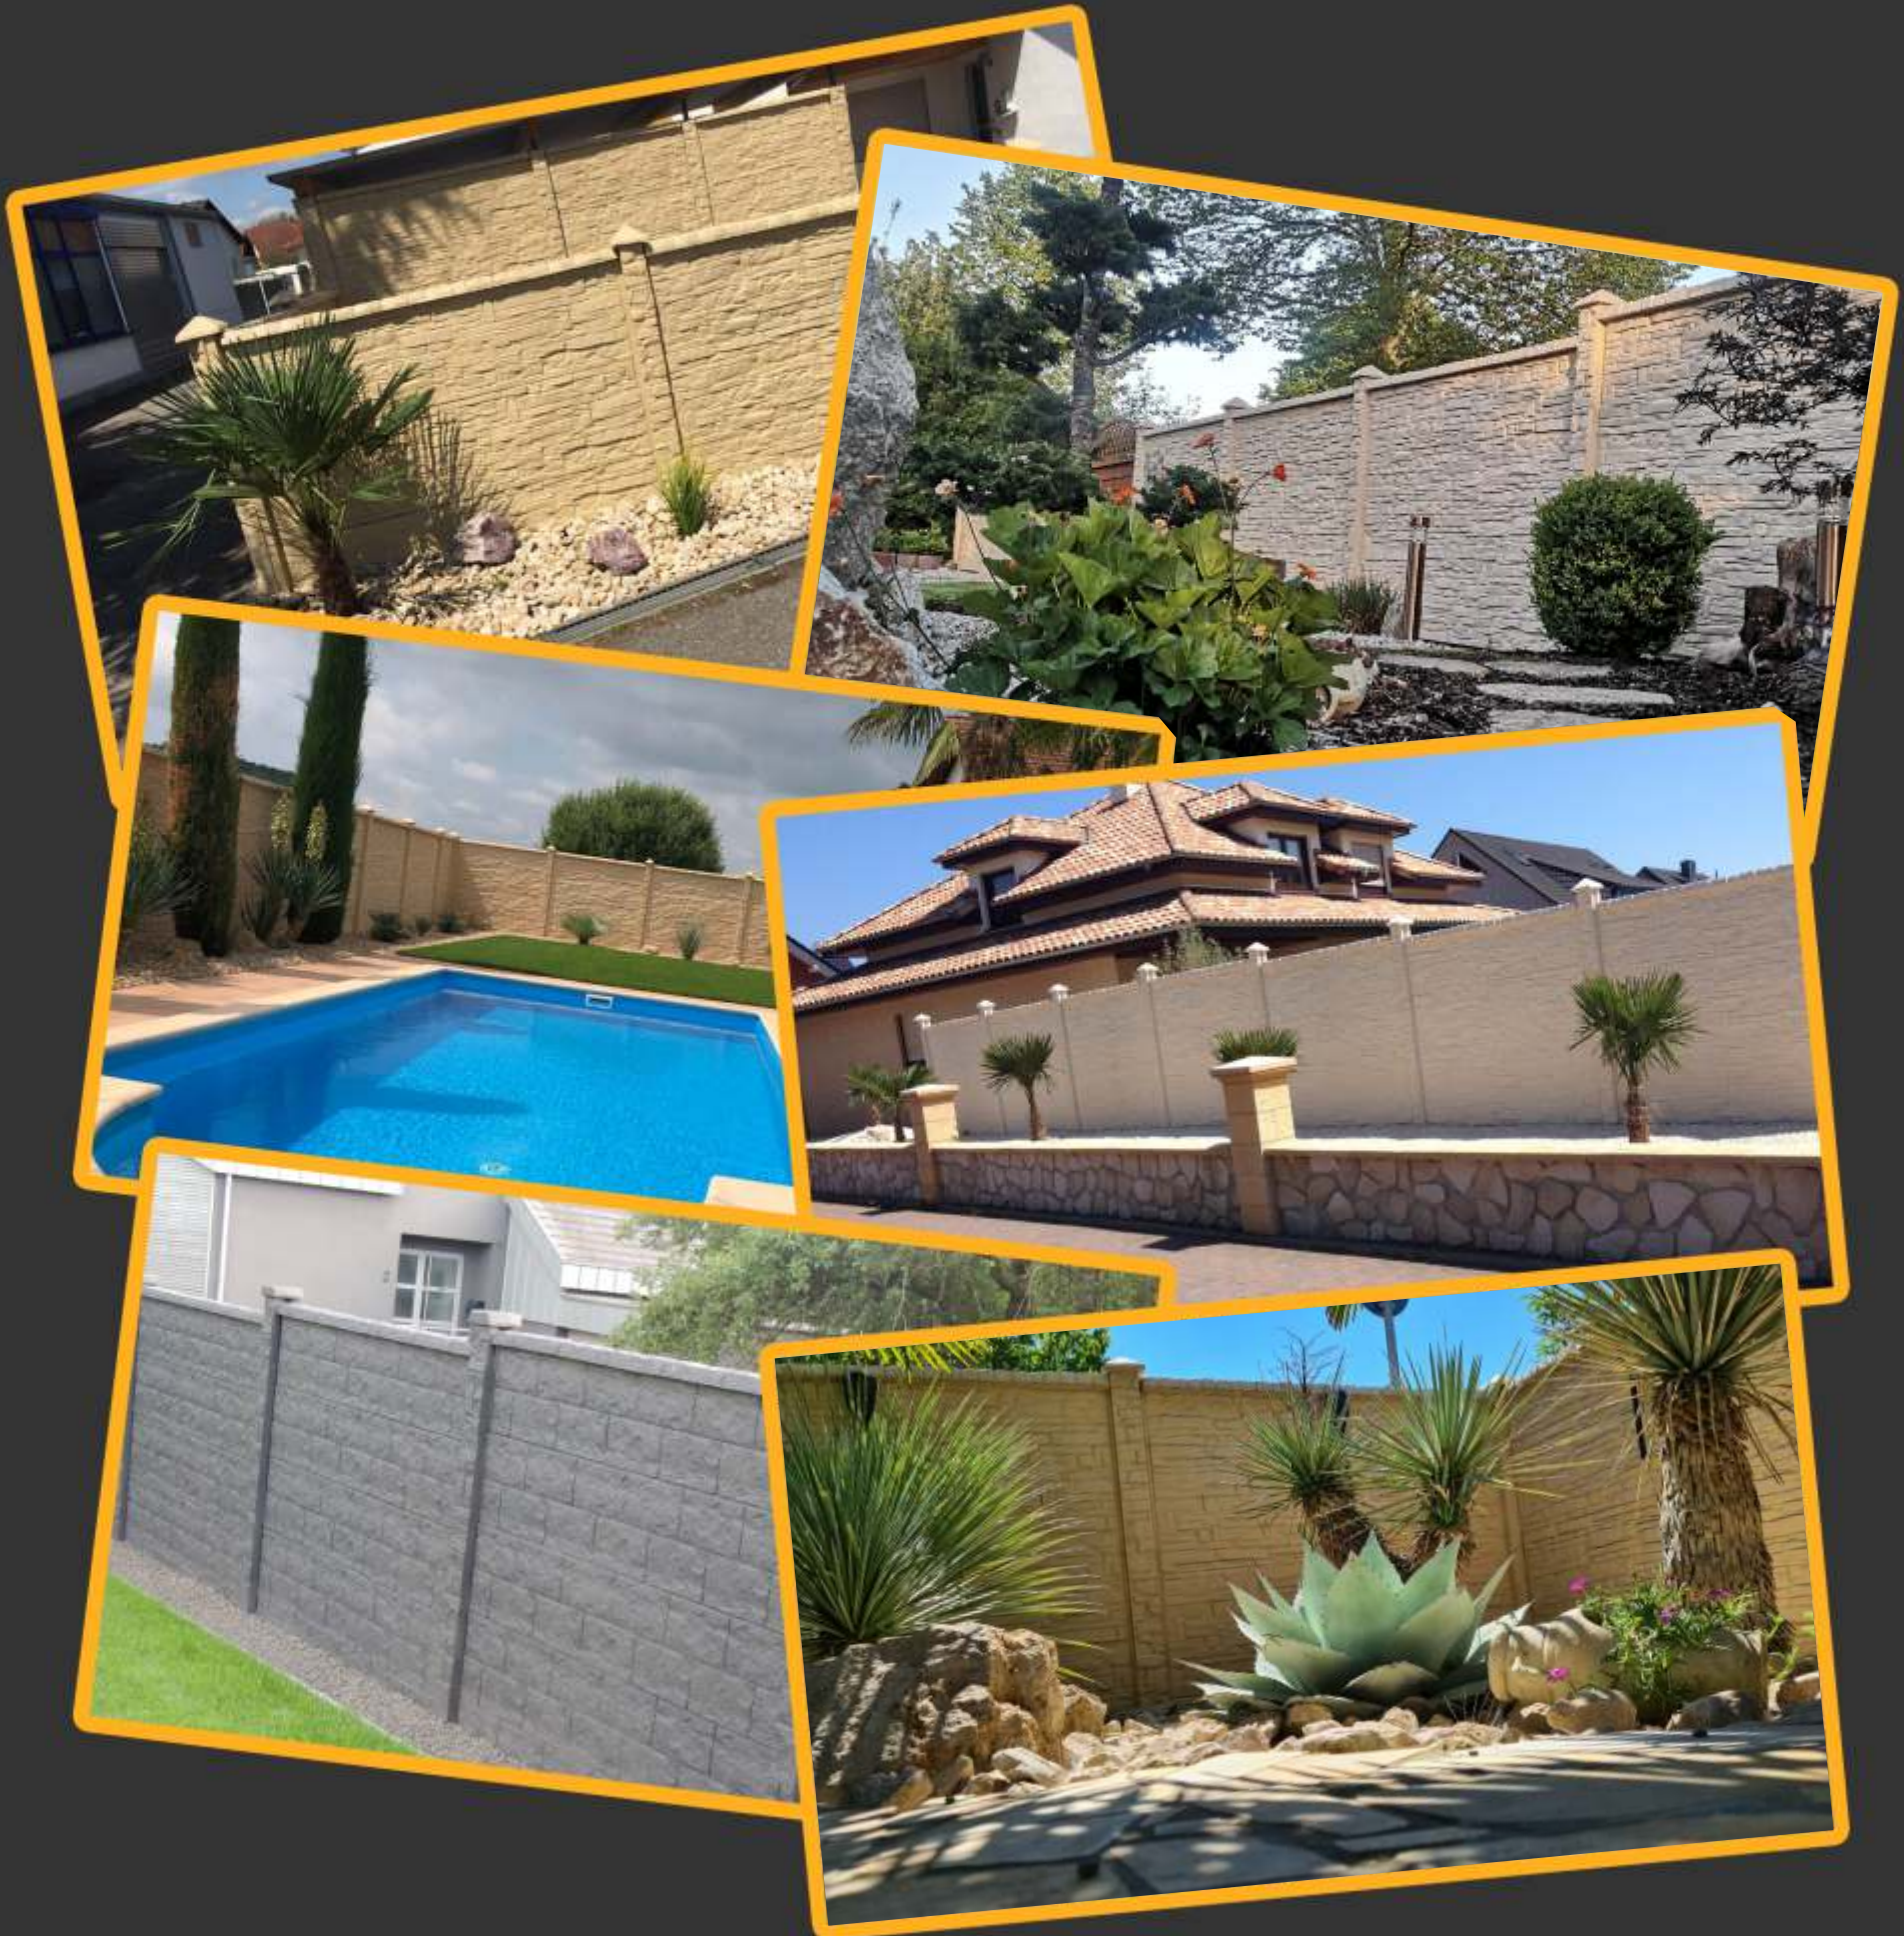

Ist Ihre Hecke braun geworden? Sie wollen nie wieder Hecke schneiden und aufwendig entsorgen? Dann sind Sie bei uns richtig!

Betonzaun ist die beste Alternative für Sie.

Da wo Ihre Hecke mindestens 1 m von Ihrem Grundstück auf der gesamten Länge benötigt, braucht Ihr Betonzaun 4-8 cm je nach Ausführung. Sehr geeignet für kleine Grundstücke.