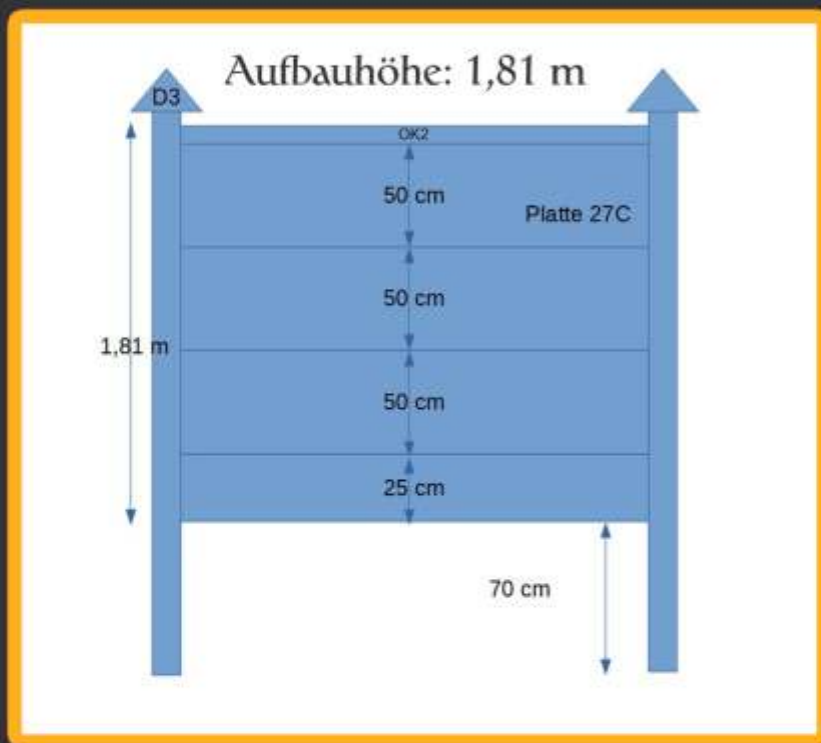

Präzision

Jedes Betonelement ist mit angemessener Präzision gefertigt. Wir fertigen nicht in Massenproduktion, bei der das Produktion qualitätsmäßig einbüßt. Wir setzen auf eine individuelle Herangehensweise, was Ihnen die Garantie bietet, dass Sie mit dem Ergebnis unserer Arbeit zufrieden sind! Wir basieren auf unsere Kenntnisse und Erfahrungen, auf die wir stolz sind!